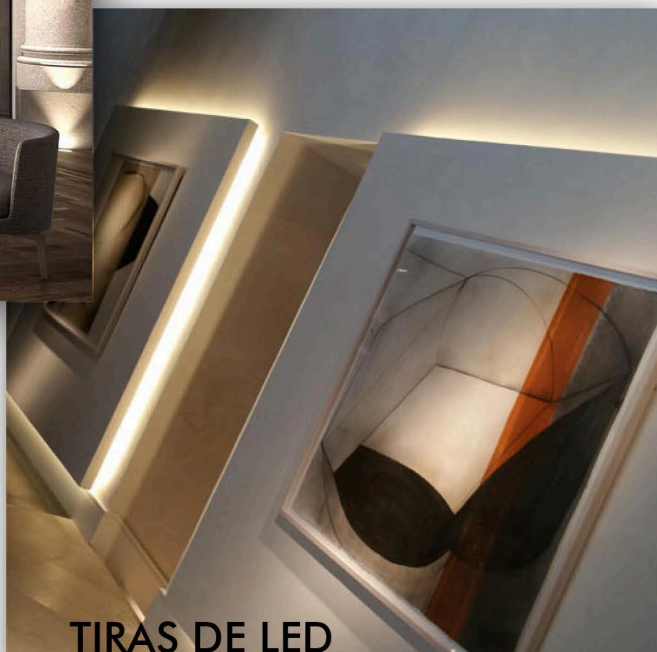

MOSTRADOR Y BOTELLERO

TIRAS DE LED EN TRASERAS CUADROS

LATERALES VERTICALES CAMA

TECHO GIMNASIO

Con perfil angular y plano, en tiras de luz calida de 2700K, con 120, 180 y 240 leds por metro.

SHOWROOM LED GALLERY - Gran via de les corts catalanes, 828 - 08013 Barcelona www.vissoimpronta.com