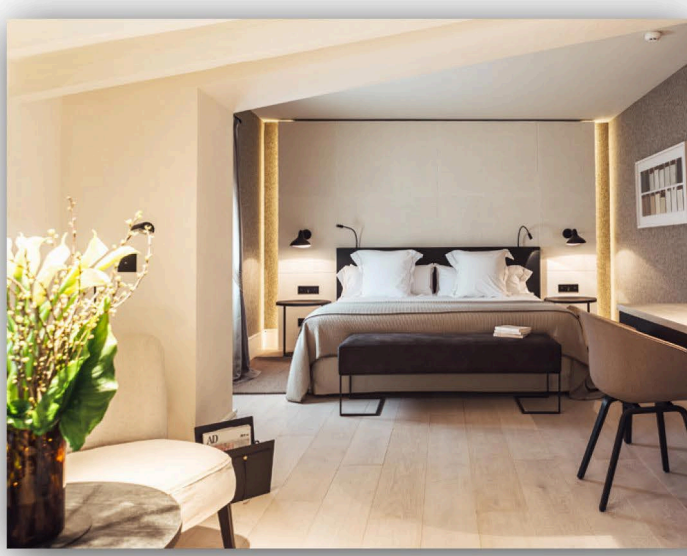

MOSTRADOR Y BOTELLERO

TIRAS DE LED EN TRASERAS CUADROS

LATERALES VERTICALES CAMA

TECHO GIMNASIO

Con perfil angular y plano, en tiras de luz calida de 2700K, con 120, 180 y 240 leds por metro.

SHOWROOM LED GALLERY - Gran via de les corts catalanes, 828 - 08013 Barcelona www.vissoimpronta.com