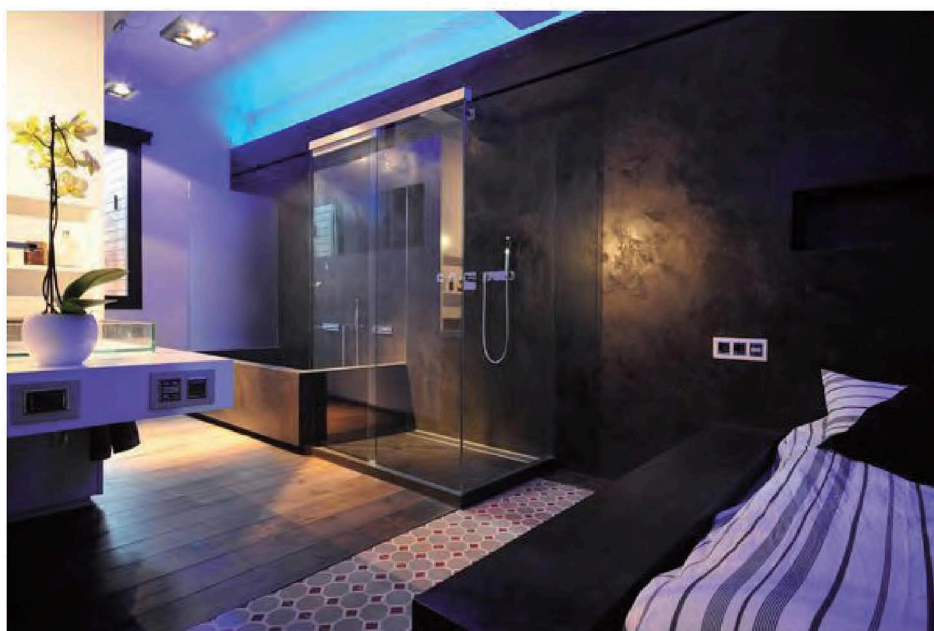

VISSO IMPRONTA, es especialista en **iluminación profesional**, en tecnología led y decorativa, de todo tipo de ambientes y espacios públicos y privados (interiores y exteriores), hoteles y retail contract, así como de reingeniería de iluminación y estudios lumínicos, fotométricos y energéticos. www.vissoimpronta.com

Por otro lado, **TOPCRET**, aporta la especialización en **suelos y revestimientos de Microcemento** siendo líderes en la producción y colocación de revestimientos de base cementicia aplicables a suelos y a paredes ya que son los fabricantes de Microcemento®, un material noble, versátil, de rápida aplicación y liberación para crear espacios originales donde los límites del diseño los traza la imaginación. www.topcret.com

Finalmente **MATEXIBERICA**, aporta a la marca todo lo referente a los **productos textiles** de cualquier proyecto: cortinas, estores, paneles, enrollables, acolchados, fundas, cojines, rieles..., ofreciendo garantía de durabilidad gracias a la labor de su propio taller de confección y a la distribución de los mejores fabricantes nacionales e internacionales. www.matexiberica.com
Conjuntamente, colabora y trabaja con **TAPIMAN, S.L** Tapizados www.tapiman.com

FACTORYSERVEIS.COM