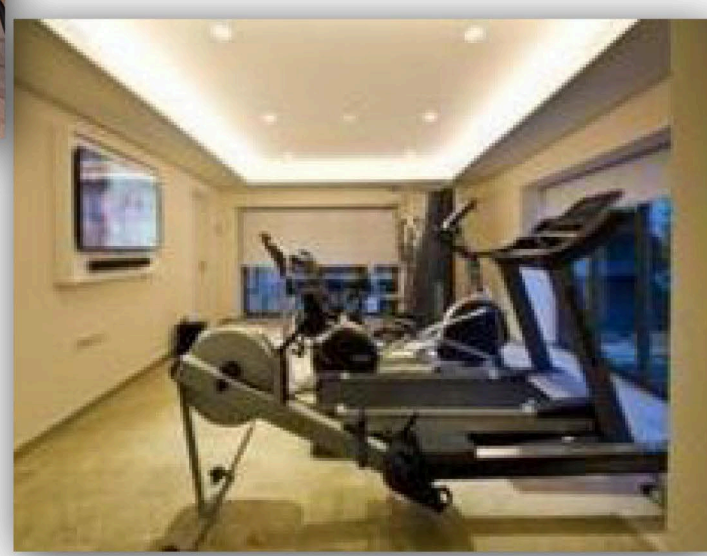

MOSTRADOR Y BOTELLERO

TIRAS DE LED EN TRASERAS CUADROS

LATERALES VERTICALES CAMA

TECHO GIMNASIO

Con perfil angular y plano, en tiras de luz calida de 2700K, con 120, 180 y 240 leds por metro.

SHOWROOM LED GALLERY - Gran via de les corts catalanes, 828 - 08013 Barcelona www.vissoimpronta.com